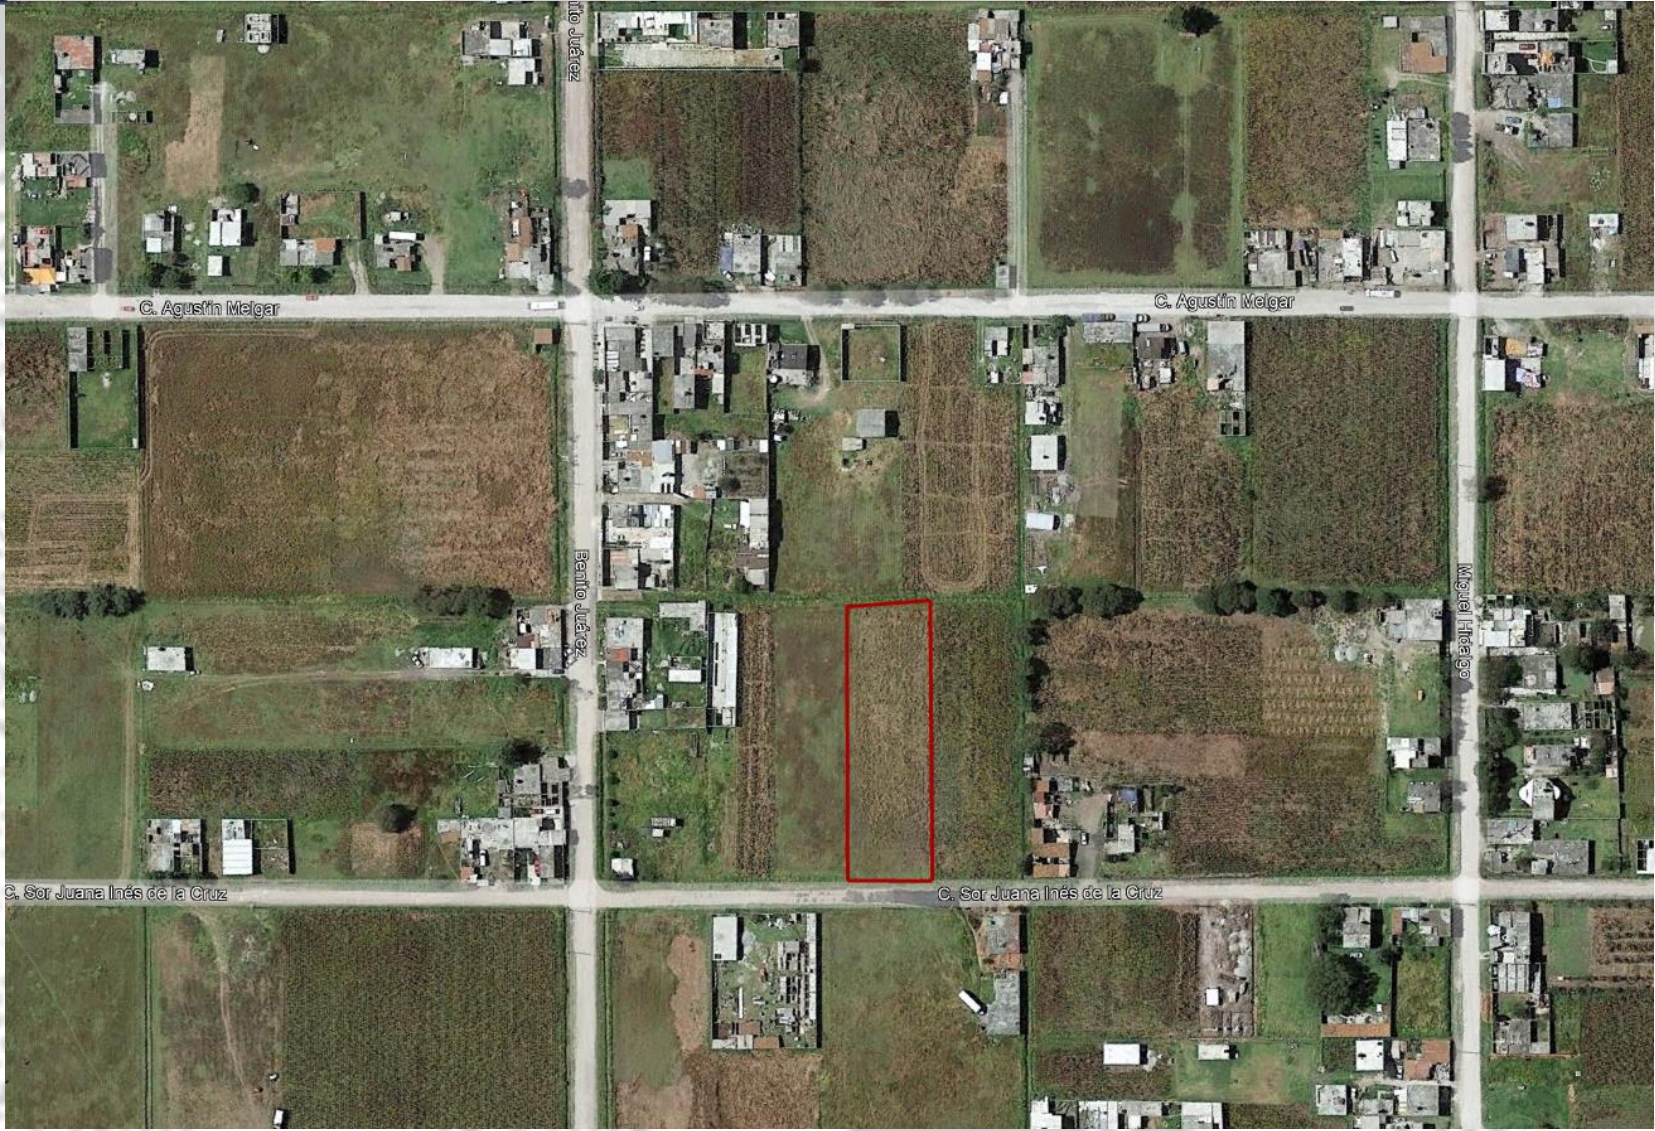

***Terreno en Venta la Colonia la
Constitución Totoltepec***

2,726.50 m²

Precio por m² \$1,000.00 Pesos / m²

VENTA \$2,726,500.00

Ejido

1. Terreno plano de forma regular
2. Servicios a pie de calle
3. Habitacional
4. Ejido con certificado parcelario
5. Accesos faciles
6. Frente 28 metros y de fondo 96 metros
7. Superficie 2,726.50 m2

Inmobiliaria
TOLUCA

Ubicación

Zona Industrial
Lerma

Aeropuerto

Terreno